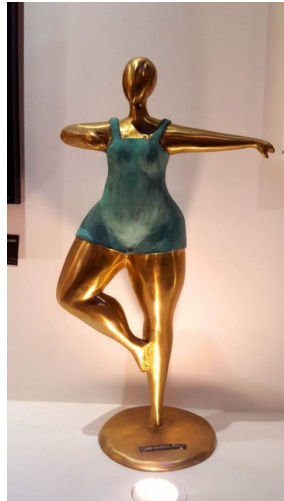

Pierre Gimenez
Expert agréé auprès des tribunaux
Membre de la compagnie des experts
de justice près la cour d'appel.
tel: 06.49.46.86.80
BP 41044
Montpellier 34096 cedex 1

CERTIFICAT D'EXPERT

GRANDE DANSEUSE

Yo Pierre Gimenez certifico que la obra titulada : 'GRANDE DANSEUSE' realizada en el año 2016 es una obra original.
Este certificado fue emitido el 07/12/2020 por Pierre Gimenez y garantiza que la información y las descripciones
ofrecidas en el certificado están conformes y aprobadas por el vendedor y los cesionarios.

Número de Certificado 20201207034636
Artista PIERRE GIMENEZ
Año de ejecución: 2016
Técnica: BRONZE
Soporte: SOCLE
Dimensiones: 61x33x21 cm
Posición de la firma: Derriere

Artcertificate - Tous droits réservés 2023

Descripción de la obra :

ORIGINAL BRONZE COLLECTION GIMENEZ épreuve d'artiste dimensions 61x33x21 cm TOTAL VALEUR 2000 E

A menos que vaya acompañado de una reseña expresa sobre la autenticidad, se confirma que una obra o un objeto que lleva la firma o el sello de un artista implica la garantía de que el artista mencionado es realmente el autor.

Este certificado de autenticidad fue publicado de conformidad con el Decreto N° 81-255 del 3 de marzo de 1981 sobre la represión del fraude en la transacción de obras de arte y objetos de colección en su versión actualizada del 09 de septiembre 2011. Este documento es válido en Francia y en todo el mundo. Artcertificate no asume de ninguna manera su responsabilidad con respecto a la autenticidad de las obras que están registradas en su sitio web; esta responsabilidad la asume íntegramente la persona física o jurídica que utilice los servicios de Artcertificate para la redacción de sus certificados de autenticidad.

20201207034636